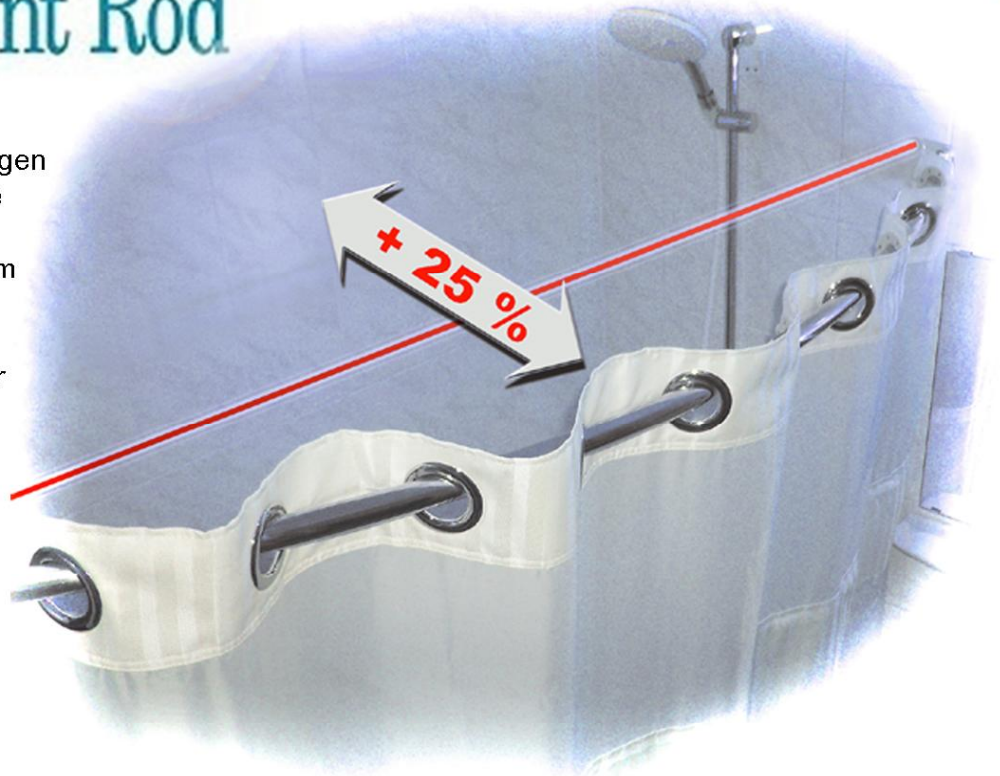

ASCURO AG Europäischer Distributor für

The Crescent Rod™

Duschstange

- Edelstahl Duschstange mit Bogen
- 25% mehr Platz in der Dusche (= +23 cm)
- kein "Kleben" des Vorhangs am Körper
- keine nassen Böden mehr
- praktisch keine Wasserspritzer aus der Dusche, da sich der Vorhang durch die Bogenform der Stange an die Wand "anschmiegt"
- elegant und sehr hochwertig
- sehr einfache Pflege
- extrem langlebig
- Montage in circa 15 Minuten
- inklusive aller Montageteile
- Länge 187cm, mit Säge ganz einfach zu kürzen
- passend auch alle handelsüblichen Duschvorhänge

Diese legendäre Duschstange ist in Nord-Amerika in mehr als 10 Mio. (!) Bädern aller führenden Hotelketten der Welt installiert

Abdeckplatte
um "alte" Löcher zu
verdecken (optional)

Badewanne von oben

Sehr einfache Montage Ihres Crescent-Rod in wenigen Minuten!

Oberfläche: **Edelstahl matt**

Edelstahl hochglanz

weiß

Genießen Sie das neue Duscherlebnis

* Der Crescent-Rod ist auch in "Endkunden-Version" = Blisterverpackung (Baumarkt usw.) lieferbar