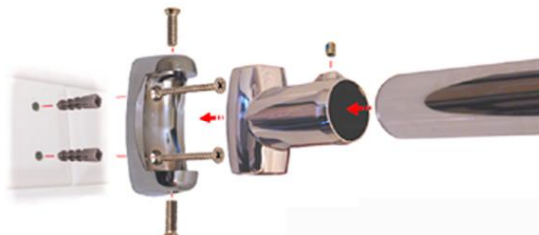

ASCURO AG Europäischer Distributor für

The Crescent Rod™

Duschstange

- Edelstahl Duschstange mit Bogen
- 25% mehr Platz in der Dusche (= +23 cm)
- kein "Kleben" des Vorhangs am Körper
- keine nassen Böden mehr
- praktisch keine Wasserspritzer aus der Dusche, da sich der Vorhang durch die Bogenform der Stange an die Wand "anschmiegt"
- elegant und sehr hochwertig
- sehr einfache Pflege
- extrem langlebig
- Montage in circa 15 Minuten
- inklusive aller Montageteile
- Länge 187cm, mit Säge ganz einfach zu kürzen
- passend auch alle handelsüblichen Duschvorhänge

Diese legendäre Duschstange ist in Nord-Amerika in mehr als 10 Mio. (!) Bädern aller führenden Hotelketten der Welt installiert

Abdeckplatte
um "alte" Löcher zu
verdecken (optional)

Badewanne von oben

Sehr einfache Montage Ihres Crescent-Rod in wenigen Minuten!

Oberfläche: **Edelstahl matt**

Edelstahl hochglanz

weiß

Genießen Sie das neue Duscherlebnis

* Der Crescent-Rod ist auch in "Endkunden-Version" = Blisterverpackung (Baumarkt usw.) lieferbar